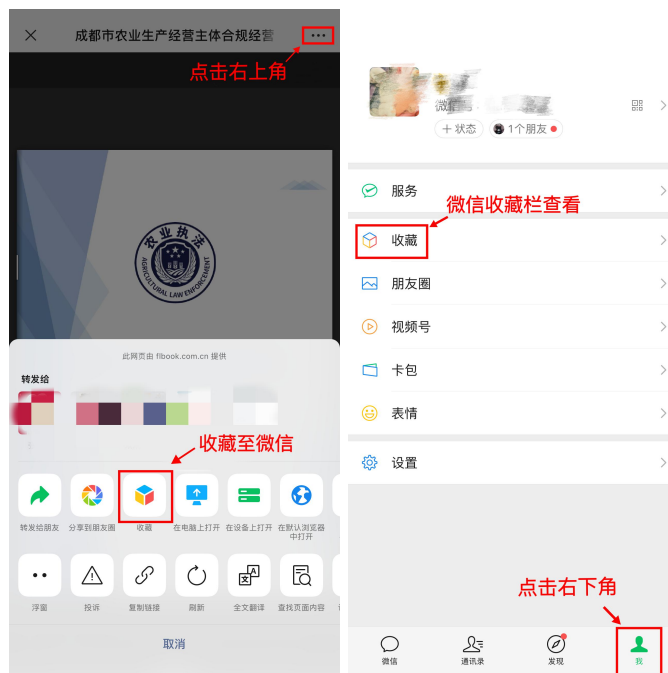

附件 2

《成都市农业生产经营主体合规经营指南》查阅方式

一、微信公众号

(一) 登录方式

1. 关注公众号 – 成都智慧动监微信公众号。

2. 菜单栏选择：公众服务-合规经营指南。

(二) 页面介绍

1.进入合规经营指南后您将看到以下页面。

2.点击一业一册，内含 29 个生产经营主体，可根据需要选择查看。

3.点击电子书，识别图中二维码，呈现电子书页面。

选择生产经营主体类型查看

二、二维码

1.扫描合规经营指南二维码

2.点击左下角目录-根据生产经营主体选择合规经营指南

选择生产经营主体
类型查看

3.点击右上角“...”收藏至微信

三、微信小程序

1.扫描小程序码

2.点击左下角目录-根据生产经营主体选择合规经营指南

选择生产经营主体
类型查看

3.点击右上角“...”收藏至微信或添加至我的小程序