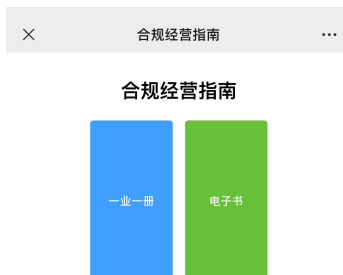

附件 2

《成都市农业生产经营主体合规经营指南》查阅方式

一、微信公众号

(一) 登录方式

1. 关注公众号 – 成都智慧动监微信公众号。

2. 菜单栏选择：公众服务-合规经营指南。

(二) 页面介绍

1.进入合规经营指南后您将看到以下页面。